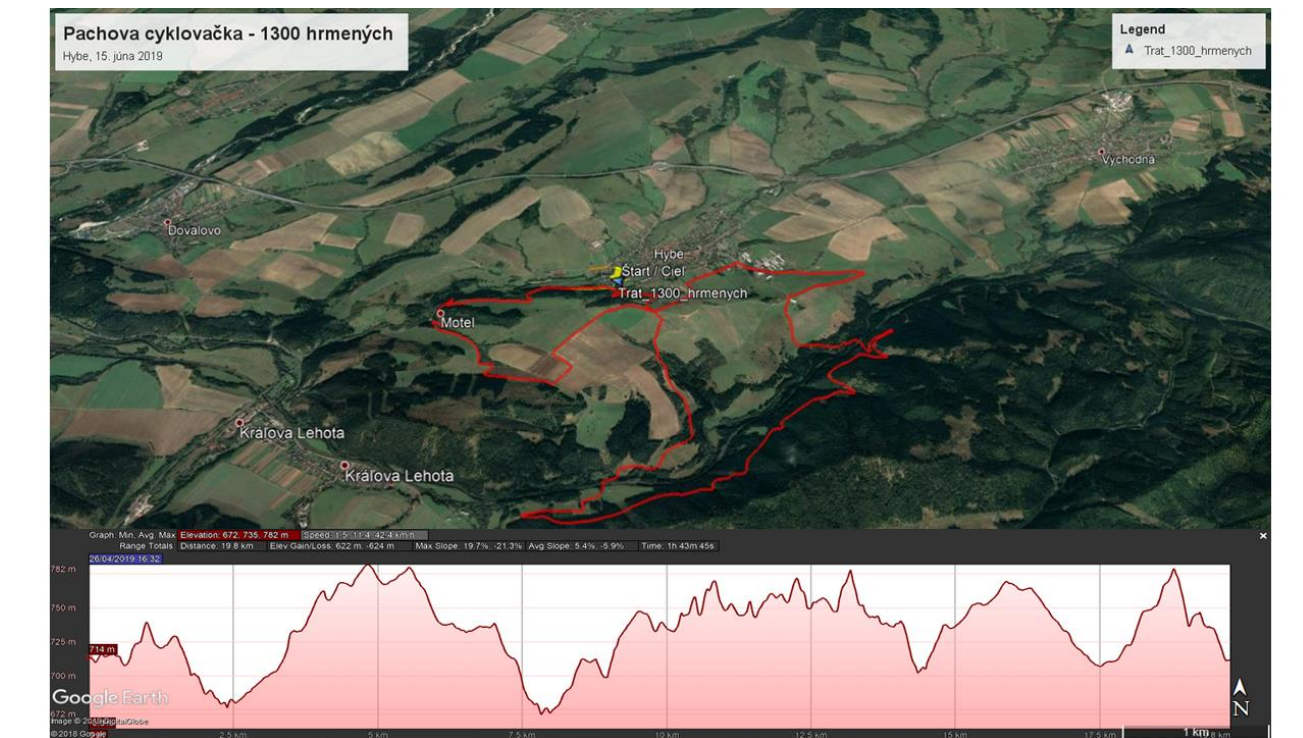

11:00 hod: modrá trať(„...daj sem bičík...“) - starší žiaci, staršie žiačky

od 11:05 hod: modrá trať(„...oné...“) - rekreačný cyklisti
(bez merania času - „na pohodu“)

Vyhodnotenie: 13:00 hod. – „červená trať“

13:30 hod.- „žltá a modrá trať“

Organizátor si vyhradzuje právo zmeniť harmonogram preteku bez predchádzajúceho upozornenia.

Trate:

1. Červená trať („...1300 hrmených...“)- určená pre kategórie hodnotených v Cvyklo pohári (Juniori, Juniorky, Muži, Ženy, Veteráni, Veteránky)

parametre: dĺžka 19,9 km, prevýšenie 541 m

- trať môžu absolvovať aj rekreační cyklisti (bez merania času a prítomnosti kontrol a po skončení preteku registrovaných cyklistov na Červenej trati, cca od 11:05)