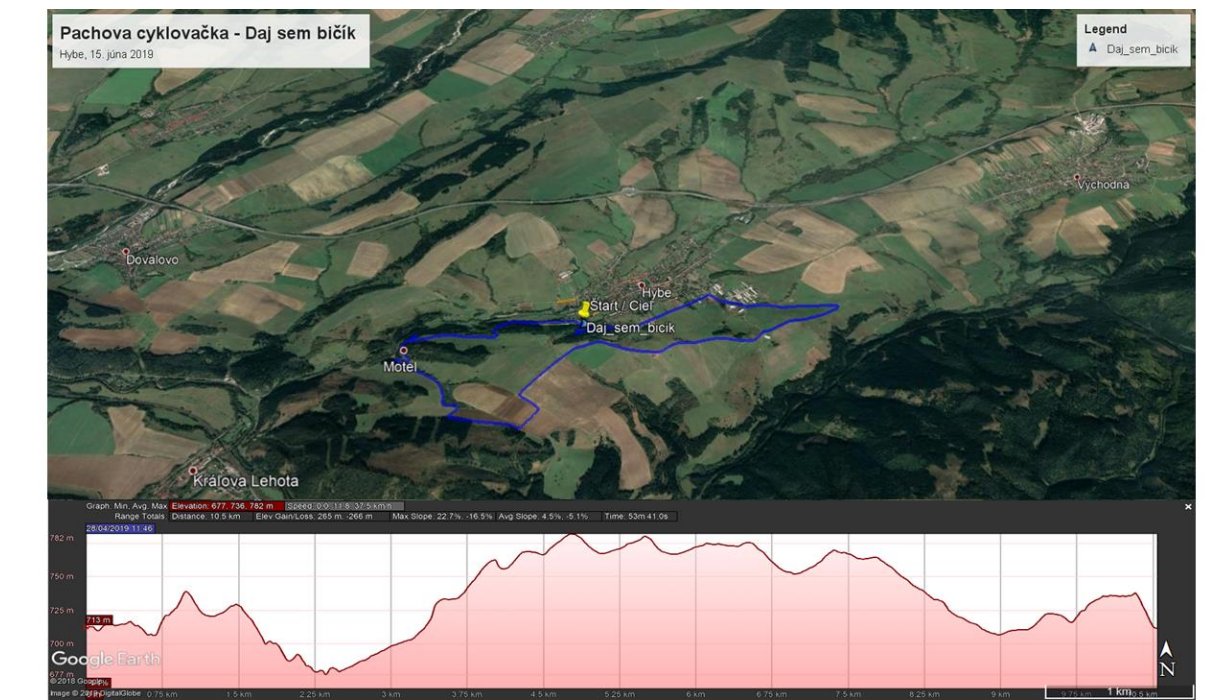

Na tratiach nie sú občerstvovacie stanice.

Organizátor si vyhradzuje právo zmeniť trate bez predchádzajúceho upozornenia.